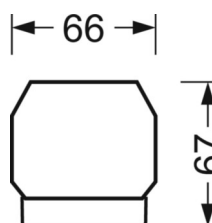

Ссылка	LED 4000lm 840
ηLB	100 %
Φ ↓/↑	98 % / 2 %
UGR поп./вдоль дисплей	16.7 / 16.9
	65° < 3000cd/m²